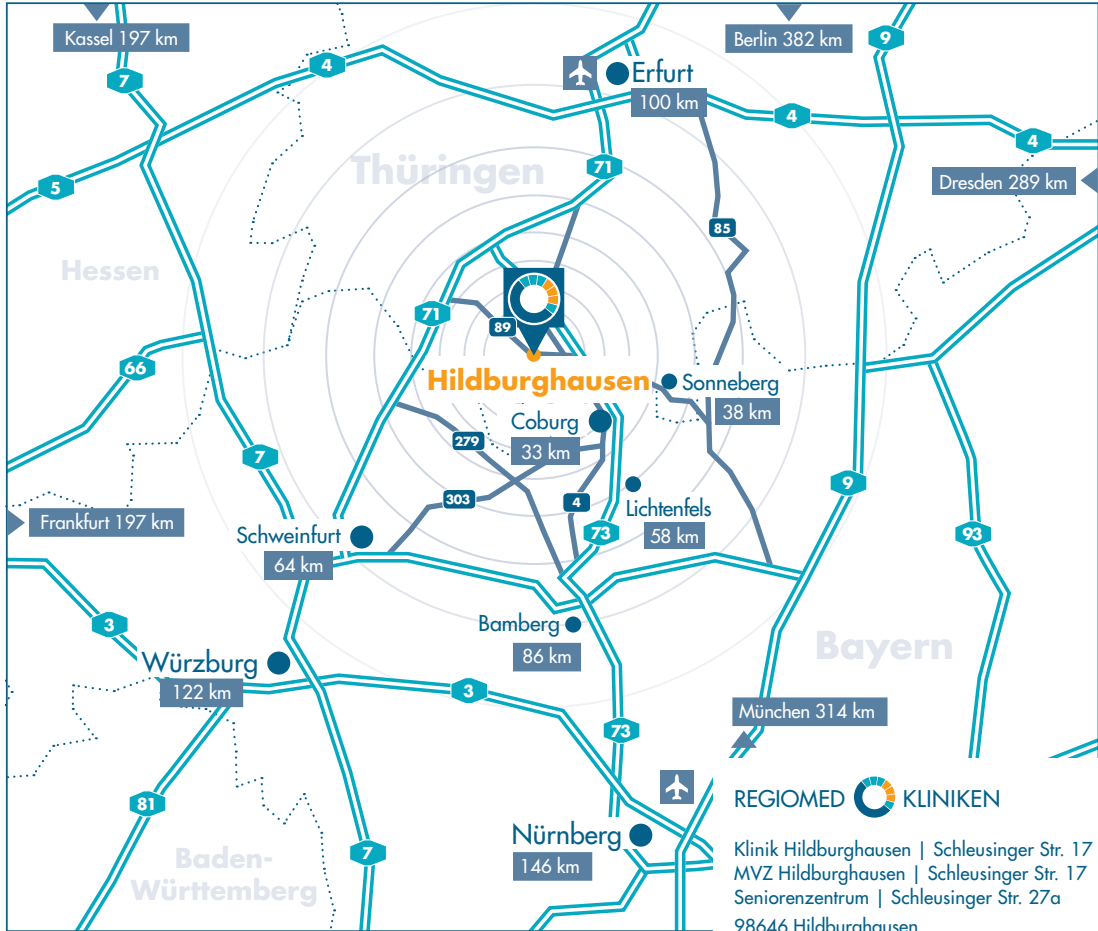

von A7 Kassel

von A9 Berlin / Leipzig

von A4 Dresden

von A3 Frankfurt

REGIOMED  KLINIKEN

Klinik Hildburghausen | Schleusinger Str. 17
MVZ Hildburghausen | Schleusinger Str. 17
Seniorenzentrum | Schleusinger Str. 27a
98646 Hildburghausen

von A81 Heilbronn von A7 Ulm von A9 München